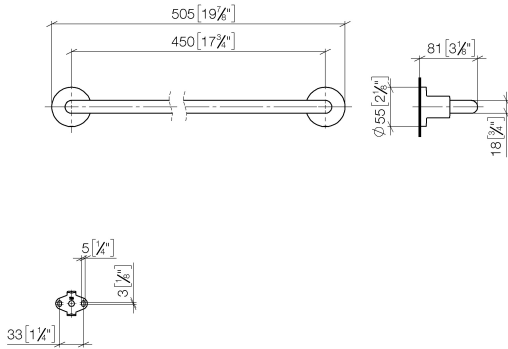

83 045 892

- Calibración 450 mm
- Ancho 505mm
- Altura 55 mm
- Roseta Ø 55 mm
- Saliente 81 mm

Encaja con TARA

	Negro mate	83 045 892-33
	Cromo	83 045 892-00
	Platino cepillado	83 045 892-06
	Platino	83 045 892-08
	Dark Chrome	83 045 892-19
	Latón cepillado (Oro 23k)	83 045 892-28
	Champagne cepillado (Oro 22k)	83 045 892-46
	Champagne (Oro 22k)	83 045 892-47
	Cromo cepillado	83 045 892-93
	Dark Platinum cepillado	83 045 892-99

83 045 892

mm [inches]

83 045 892

Piezas para otros acabados pueden encontrarse aquí:  
Cromo

### Lista de piezas de recambios

N°	Número de artículo	Denominación	Cantidad de montaje	Plazo de entrega
1	05 28 22 588 00-33	soporte	1	30
2	08 17 89 505-33	soporte	2	30
3	04 31 11 113 00 90	varilla	2	2
4	09 30 11 046 90	disco	2	2
5	09 30 30 071 90	tornillo	2	2
6	05 17 20 739 00 90	juego de fijación	2	2