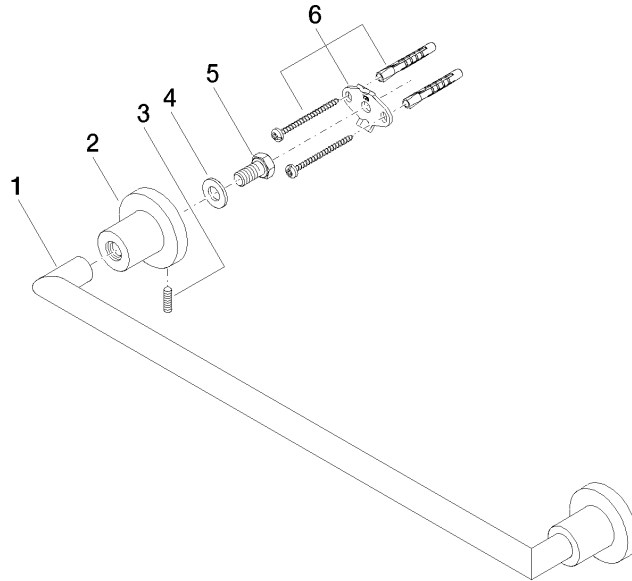

83 045 892

- Calibración 450 mm
- Ancho 505mm
- Altura 55 mm
- Roseta Ø 55 mm
- Saliente 81 mm

Encaja con TARA

	Negro mate	83 045 892-33
	Cromo	83 045 892-00
	Platino cepillado	83 045 892-06
	Platino	83 045 892-08
	Dark Chrome	83 045 892-19
	Latón cepillado (Oro 23k)	83 045 892-28
	Champagne cepillado (Oro 22k)	83 045 892-46
	Champagne (Oro 22k)	83 045 892-47
	Cromo cepillado	83 045 892-93
	Dark Platinum cepillado	83 045 892-99

83 045 892

mm [inches]

83 045 892

Piezas para otros acabados pueden encontrarse aquí:  
Cromo

### Lista de piezas de recambios

N°	Número de artículo	Denominación	Cantidad de montaje	Plazo de entrega
1	05 28 22 588 00-33	soporte	1	30
2	08 17 89 505-33	soporte	2	30
3	04 31 11 113 00 90	varilla	2	2
4	09 30 11 046 90	disco	2	2
5	09 30 30 071 90	tornillo	2	2
6	05 17 20 739 00 90	juego de fijación	2	2